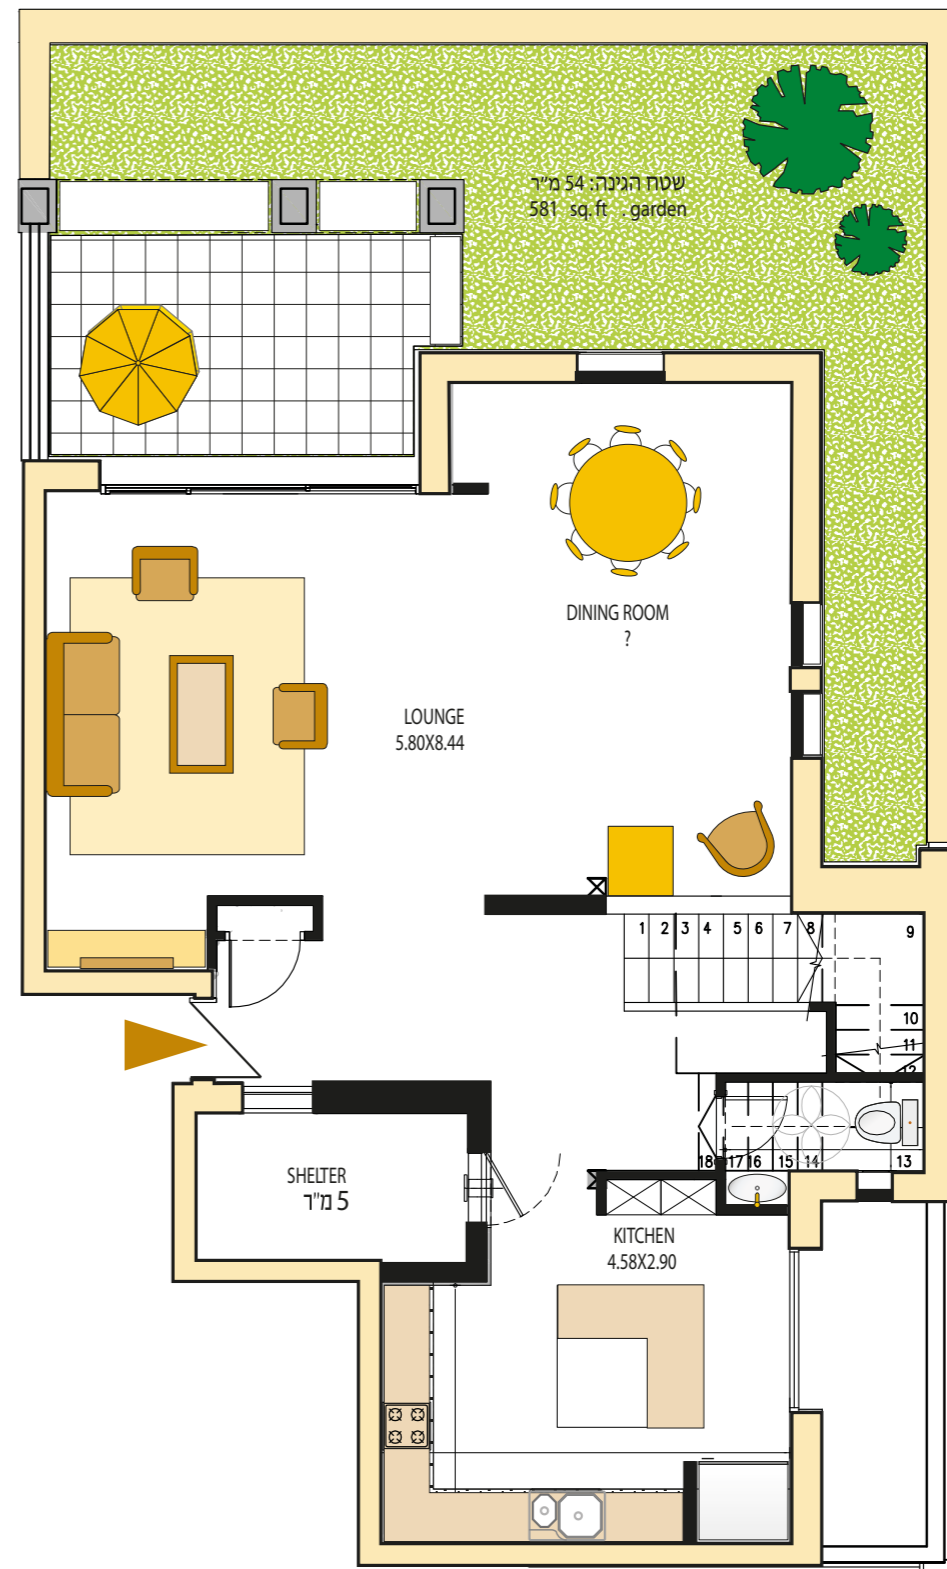

FIRST FLOOR

GROUND FLOOR

שטח הדירה: 200 מ"ר  
2153 sq. ft.

**B1-11**