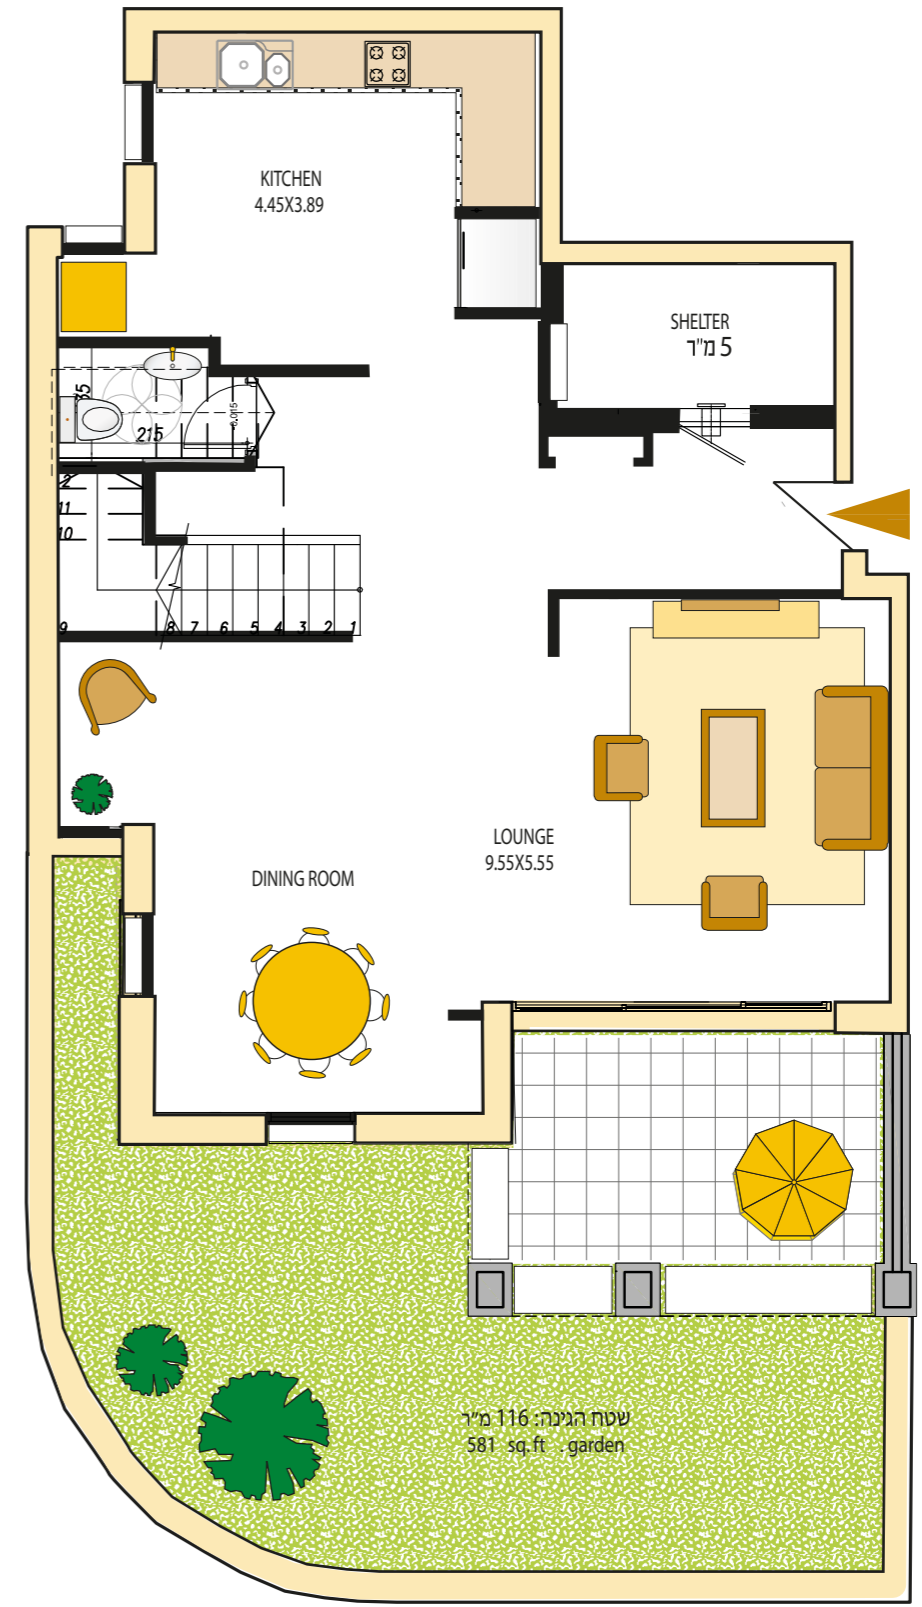

FIRST FLOOR

GROUND FLOOR

שטח הדירה: 209 מ"ר
2250 sq. ft.

B1-13