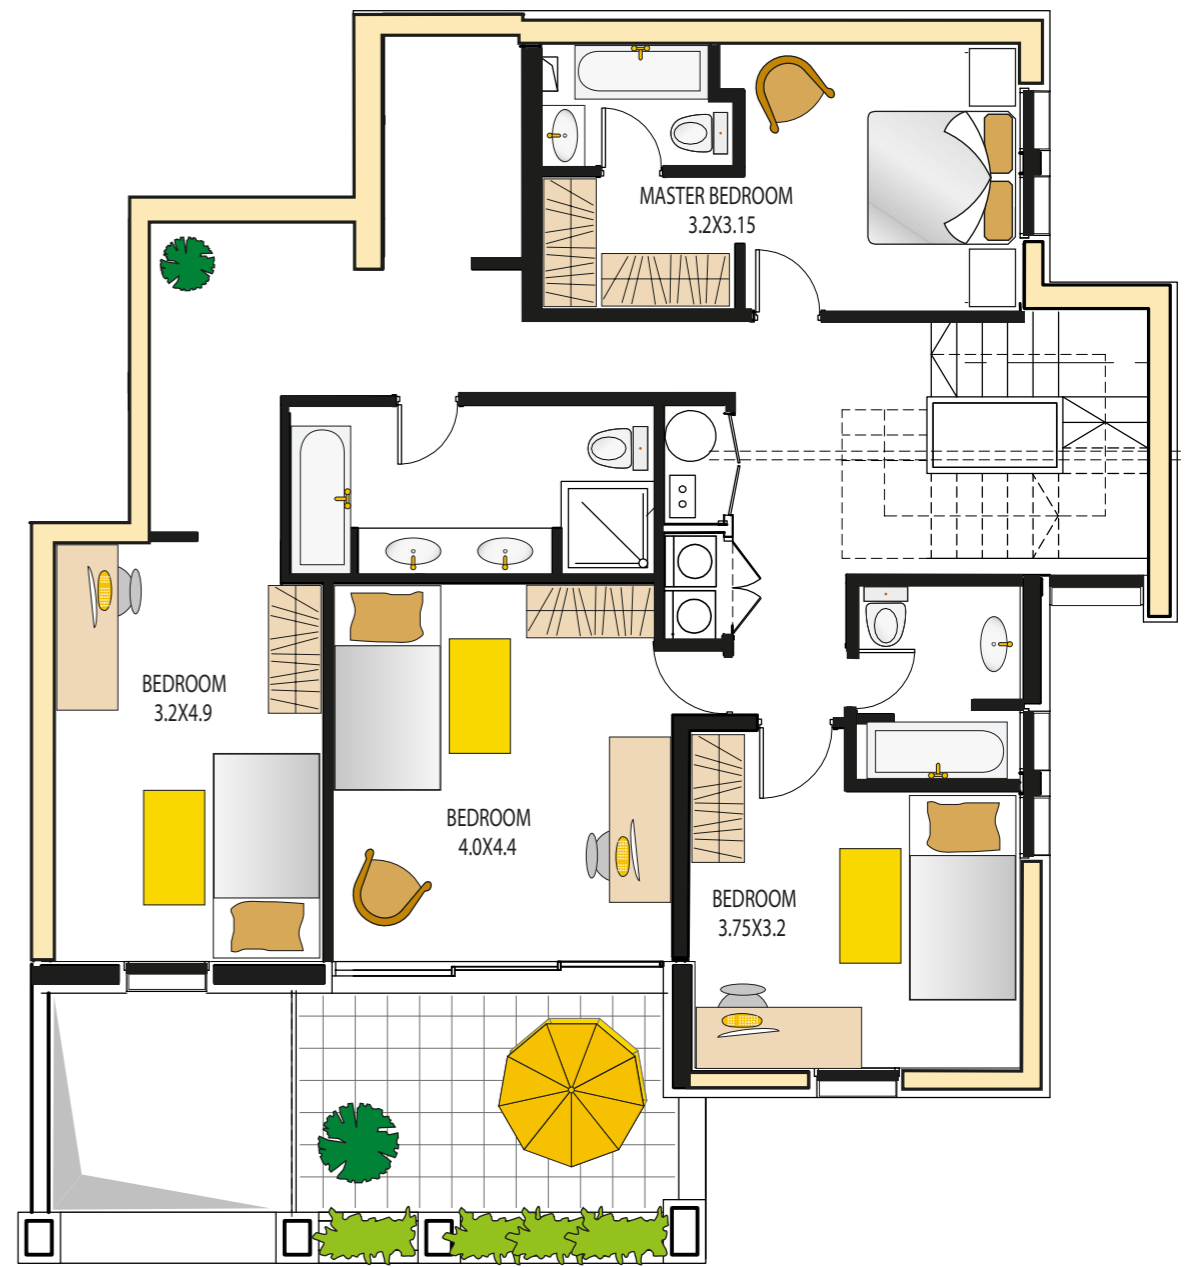

GROUND FLOOR

FIRST FLOOR

שטח הדירה: 274 מ"ר  
2949 sq. ft.

B2-12